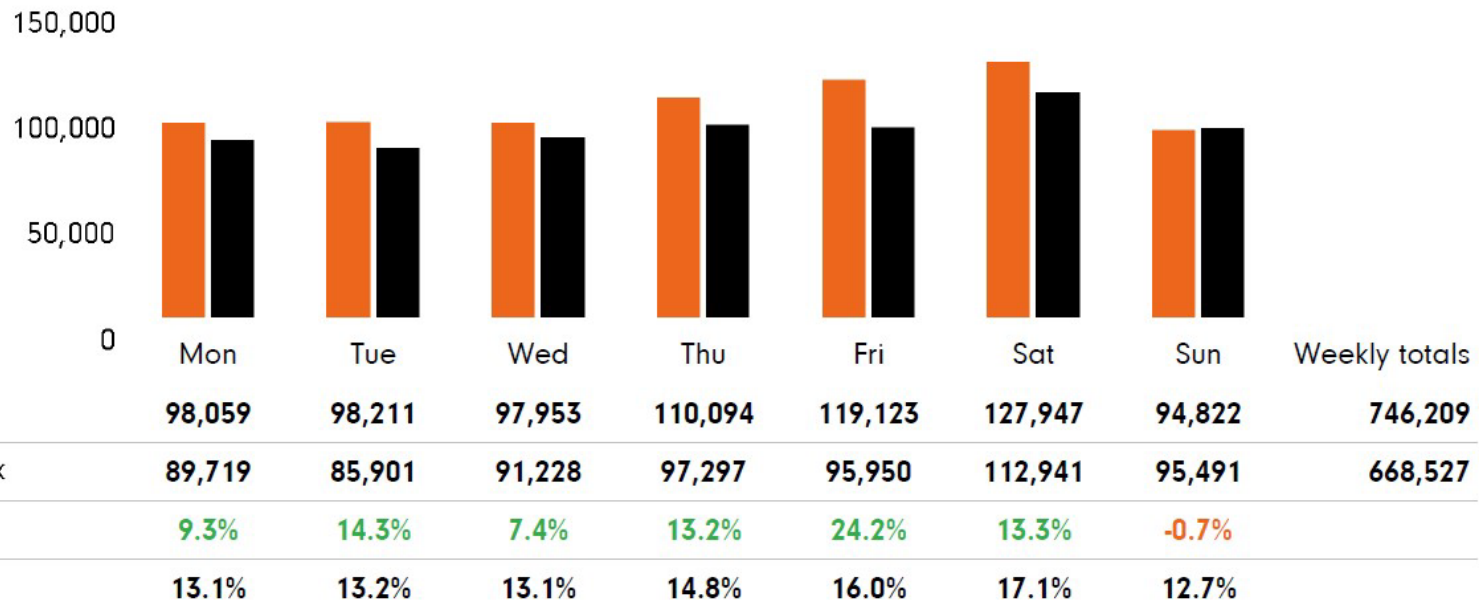

## Footfall by day