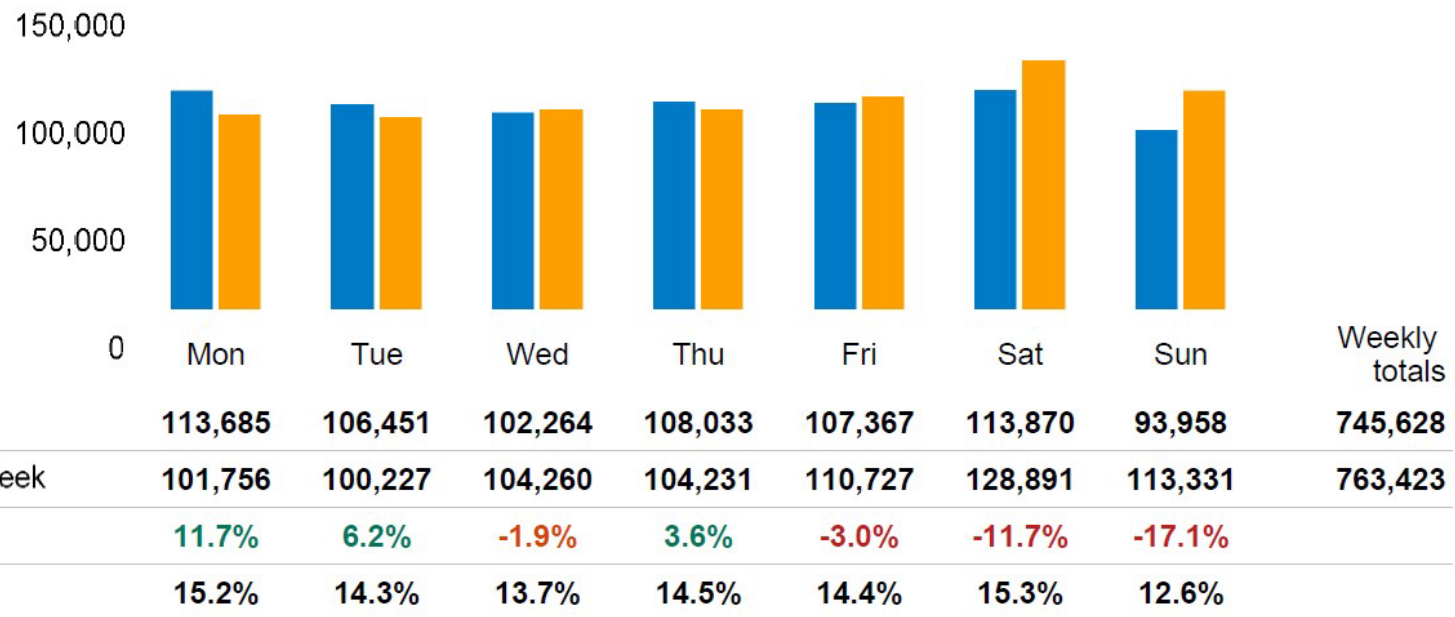

## Footfall by day